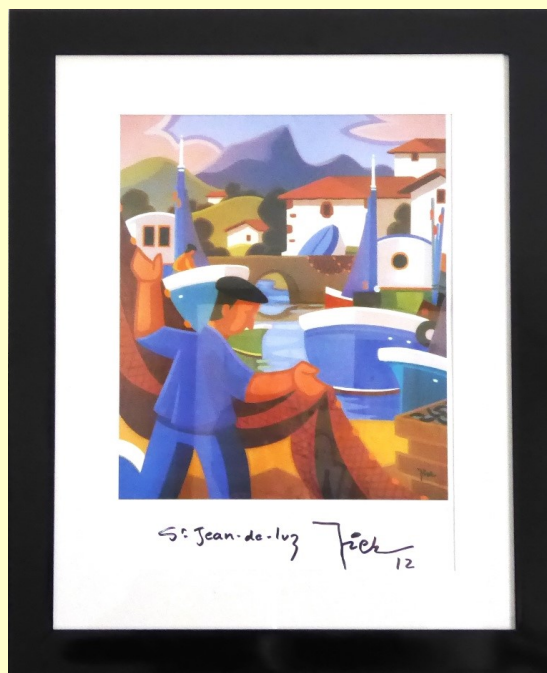

Marins au filet (Reproduction contre signée)

Pierre LABADIE dit PIER (1950-2019)

Marin au filet

Reproduction contresignée en bas

Œuvre soumise à droits du (ou des) dépositaire(s) du fonds d'œuvres de l'artiste- Toutes reproductions interdites.

Parfait état de conservation.

Largeur encadré : 47 cm

Hauteur encadré : 57 cm

Largeur visible du sujet : 29 cm

Hauteur visible du sujet 38,5 cm

Poids du tableau encadré : 1,9 kg

Cadre bois noir miroir.

Marquise assortie

Provenance : Acquisition directe auprès de l'artiste en 2012.

Galerie de l'infante 64500 SAINT-JEAN DE LUZ.

Pour la livraison : Nous confectionnons une protection soignée et confions l'expédition à CHRONOPOST.

Envoi avec assurance en valeur déclarée, correspondant au montant total de votre commande.

Colis remis au destinataire contre signature.

Prix de vente 390€

Lien direct vers la page commande de notre site internet

[Retour à la page d'accueil](#)

[Page suivante](#)