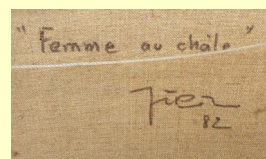

Femme au châle

Pierre LABADIE dit PIER (1950-2019)

Femme au châle (Œuvre originale)

Tableau daté et contresigné au dos de la main de l'artiste : 1982

55 x 46

Huile sur toile signée en bas à droite

Œuvre soumise à droits du (ou des) dépositaire(s) du fonds d'œuvres de l'artiste

Toutes reproductions interdites.

Parfait état de conservation.

Largeur encadré : 65cm

Hauteur encadré : 75cm

Largeur visible du sujet : 45.3cm

Hauteur visible du sujet : 54.5cm

Encadré par une galerie d'art de BILBAO.

Cadre bois foncé déjà existant lors de notre acquisition.

Plaque laiton gravée "PIER" en partie basse du cadre.

Provenance : Acquisition en salle des ventes COTE BASQUE ENCHERES 8, rue Dominique Larréa 64500 SAINT-JEAN DE LUZ le 22 avril 2023 lot no 16.

Pour la livraison : a) Nous confectionnons une protection soignée et confions l'expédition à CHRONOPOST.

Envoi avec assurance en valeur déclarée, correspondant au montant total de votre commande.

Colis remis au destinataire contre signature.

b) Si vous habitez le Pays-Basque, ou êtes de passage dans la région, nous pouvons vous livrer directement le tableau sur rendez-vous.

Prix de vente 4950€

Lien direct vers la page commande de notre site internet

[Retour à la page d'accueil](#)

[Page suivante](#)